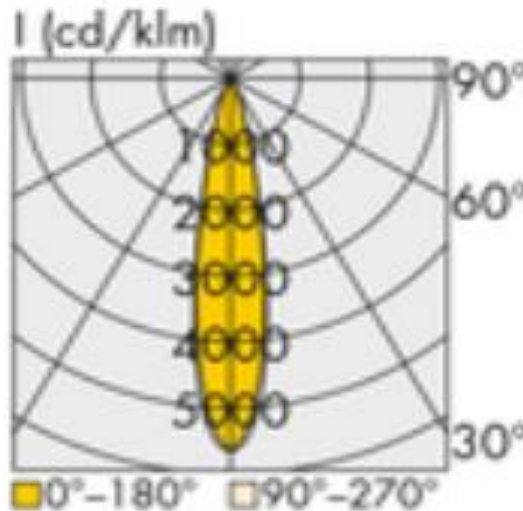

241530.834.000.703

VICO pro_1500_30_830_14000_ND

IP 20

LED-Lichtbandeinsatz für VICO-Trageschienen mit dreireihigem frei wählbarem Linsensystem und mit verschiedenen Lumenpaketen. Die Einsätze sind in verschiedenen Längen erhältlich und sind in den Steuermodi ND und DA bestellbar. Die Montage/Demontage erfolgt werkzeuglos an den Tragschienen. Optional sind Notlichteinsätze mit Akku für 3 Std. oder Einsatz für Zentralbatterie lieferbar. Ebenfalls ist Sensorik erhältlich.

Technische Daten:

Lampenlichtstrom	14725 lm
Leuchtenlichtstrom	13990 lm
Systemeffizienz	150 lm/W
Systemleistung	93 W
Farbwiedergabeindex	≥ 80 Ra
Farbtemperatur	3000 K
Farbtoleranz	3
Lebensdauer	>50.000 h (L80/B10)
UGR	24,6
Spannung	230V / 50Hz
Umgebungstemperatur	-20 ... +50 °C

LVK:

Dimensionen:

Länge-L	1500 mm
Breite-B	70 mm
Höhe-H	57 mm
Gewicht	2.5 kg

Diese Leuchte enthält eine Lichtquelle der Energieeffizienzklasse C

Letzte Änderung: Mittwoch, 25. Oktober 2023, technische Änderungen und Irrtümer vorbehalten